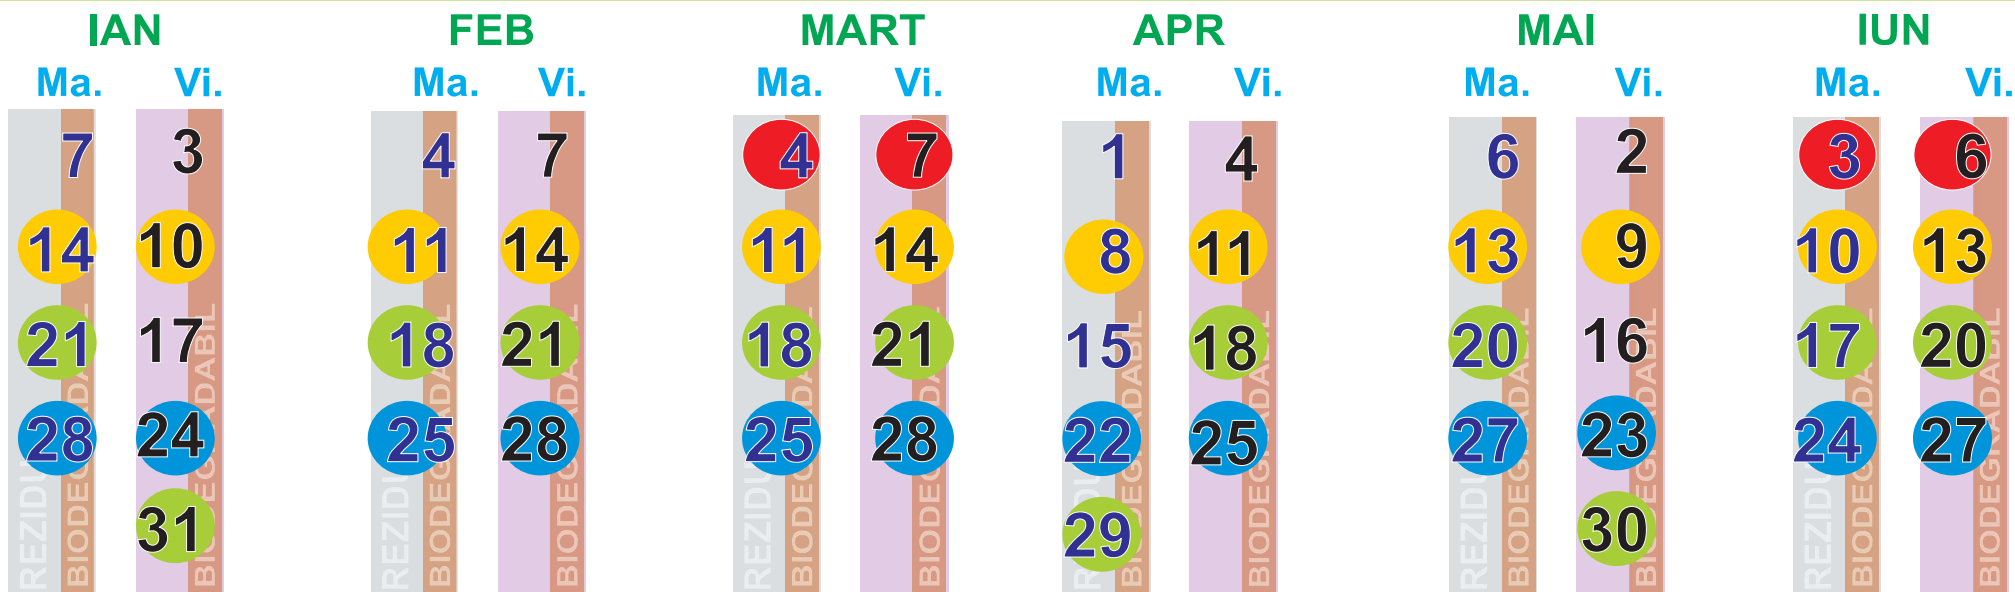

Grafic calendaristic de ridicare a deșeurilor

Perioada: IAN - IUN
Localitatea deservită:
ALEȘD

2025

Beneficiari :
Detaliere
pe Străzi

REZIDUAL
Rez Rez (conf. lista străzi !)
și Biodegradabil - **SIMULTAN**

Bio Vegetalele se ridica
simultan
cu biodegradabilul !

PLASTIC METAL - sac galben
 HARTIE CARTON - sac albastru
 VEGETAL - sac negru
 TEXTILE

REZIDUAL - pubela neagra
 BIODESEURI - pubela maro
 STICLA - pubela verde

Străzi cu ridicare d. menajer MARȚEA
Rez Teiului, Lalelelor, Florilor, Bartok Bela, Lunca Crișului, Avram Iancu, Morii, Victoriei, Trandafirului, Nufărului, Răsăritului, Vișinului, Ioan Rațiu, Oborului, Rândunicii, Mioriței, 1 Decembrie, Bobâlna, H.Coandă, O.Goga, Zona Aleșd Sud, A Muresan, Papp Lajos, R Miklos, Gh Dima, G Enescu Arena sportivă, Henri Coandă, Richter Karoly.

Străzi cu ridicare d. menajer VINEREA Rez Dâmboviței, Castanilor, Viilor, Horea, Cloșca, Crinului, Salcânilor, Bucegi, Coșbuc, Ady Endre, Pârâului, Plopilor, M. Viteazu, Crișu Repede, T. Vladimirescu, Nucului, M. Eminescu, Crișan, 1 Mai, N. Bălcescu G.E. Palladi, M. Sadoveanu, Gen. Behm, Husia Miron Cristea, Spiru Haret.