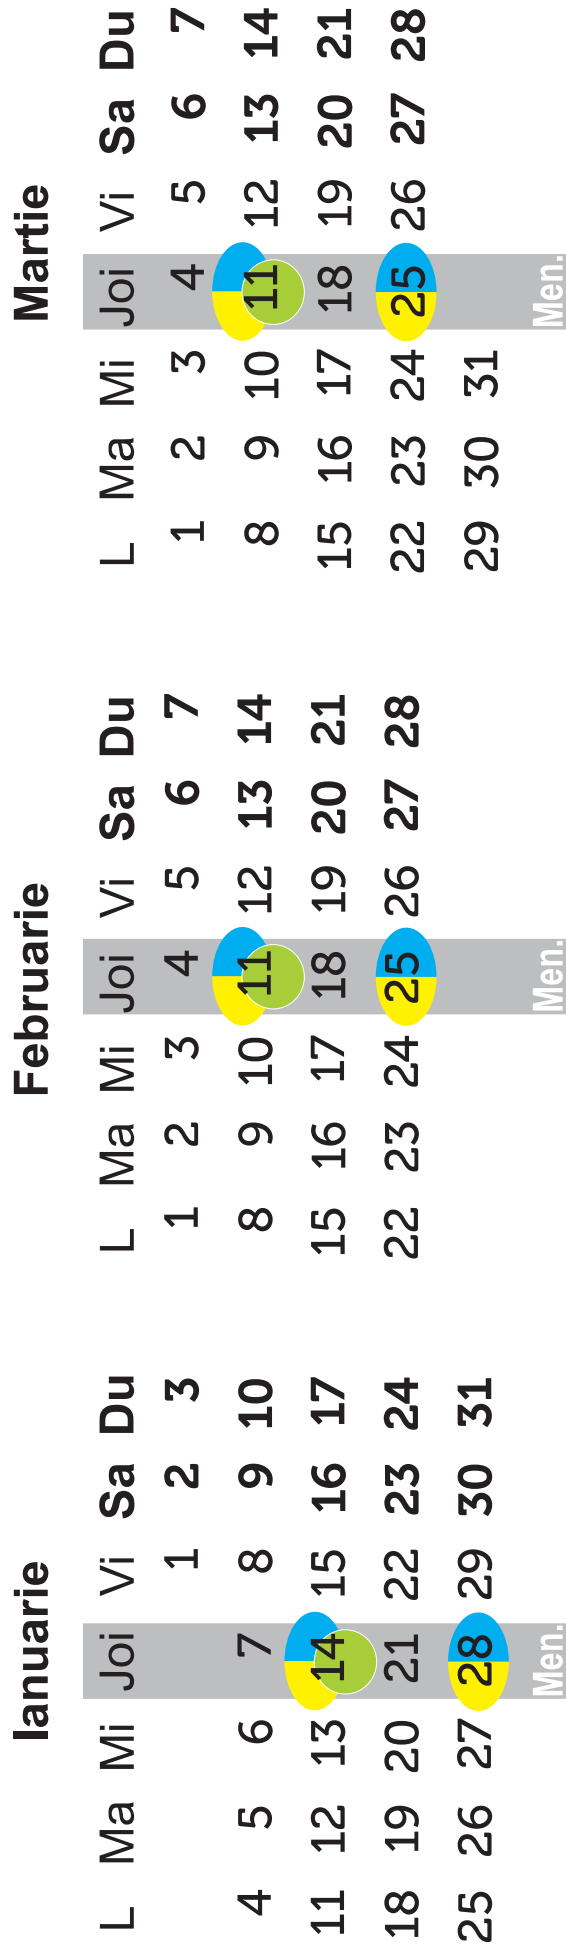

Grafic calendaristic de ridicare a deșeurilor

Perioada: Ianuarie, Februarie, Martie

Localitatea deservită:

ȘUNCUIUȘ

Beneficiari :
Agenți Economici
și Persoane Fizice

2021

S.C. SALUBRI S.A.
BH. 415100, Loc. Alesd
Str. Lalelelor, nr.2
CIF:RO884634, JO6/437/1996

www.SALUBRI.ro

Tel info line
0359.800.808