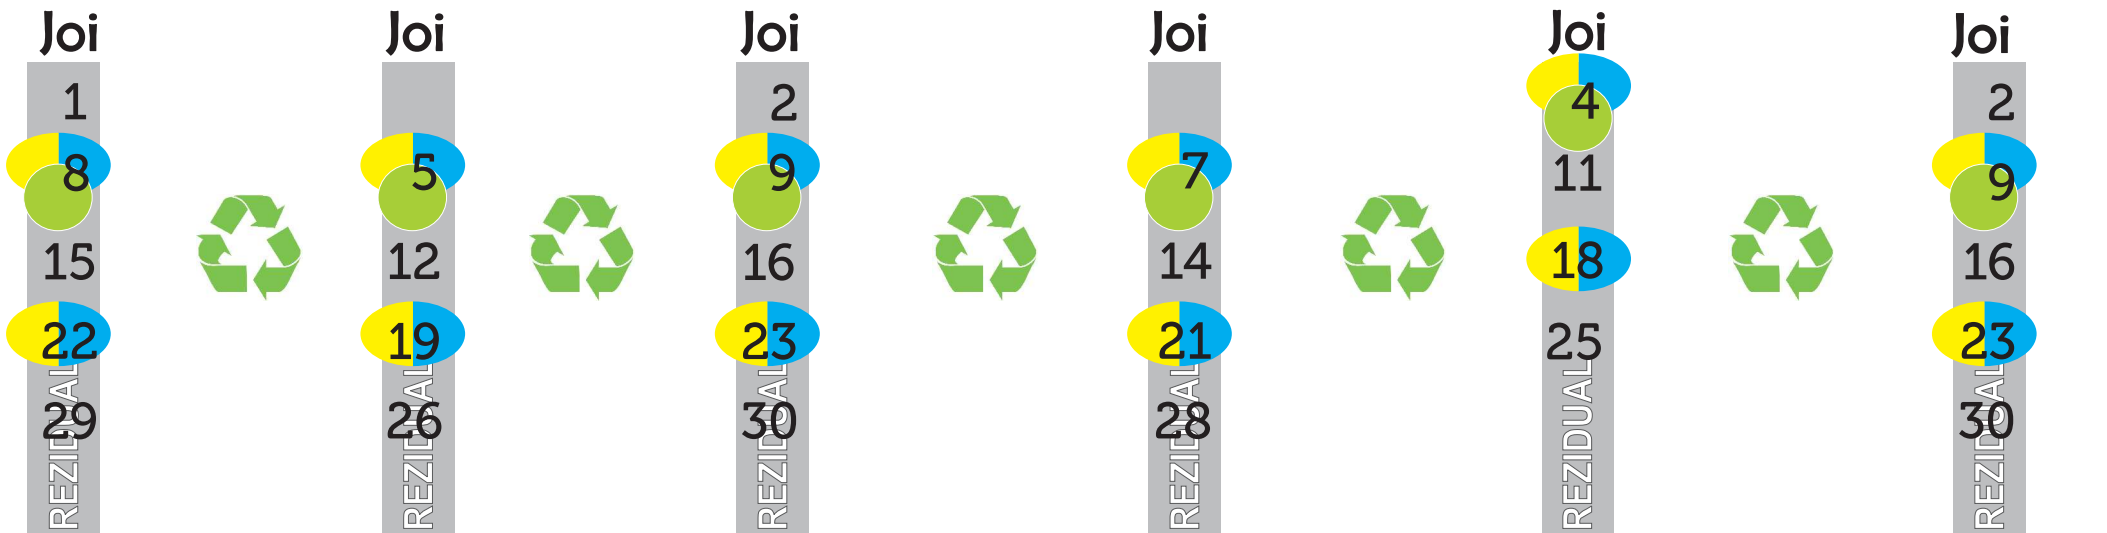

Grafic calendaristic de ridicare a deșeurilor

Perioada: IUL - DEC
COMUNA deservită:
Măgești

2021

Beneficiari :
Persoane Fizice și
Agenți Economici

Iulie August Septembrie Octombrie Noiembrie Decembrie

● Sticlă
 ● Plastic, metal
 ● Hârtie
 Rez Rezidual

● Plastic, metal
 ● Hârtie
 → Zi cu ridicări multiple !

S.C. SALUBRI S.A. BH. 415100, Loc. Alesd,
Str. Lalelelor, nr.2 CIF.Ro8334634, J05/437/1996

Tel info line
0359.800.808

PUTEȚI VIZUALIZA PREZENTUL CALENDAR
ACCESÂND PAGINA NOASTRĂ DE INTERNET