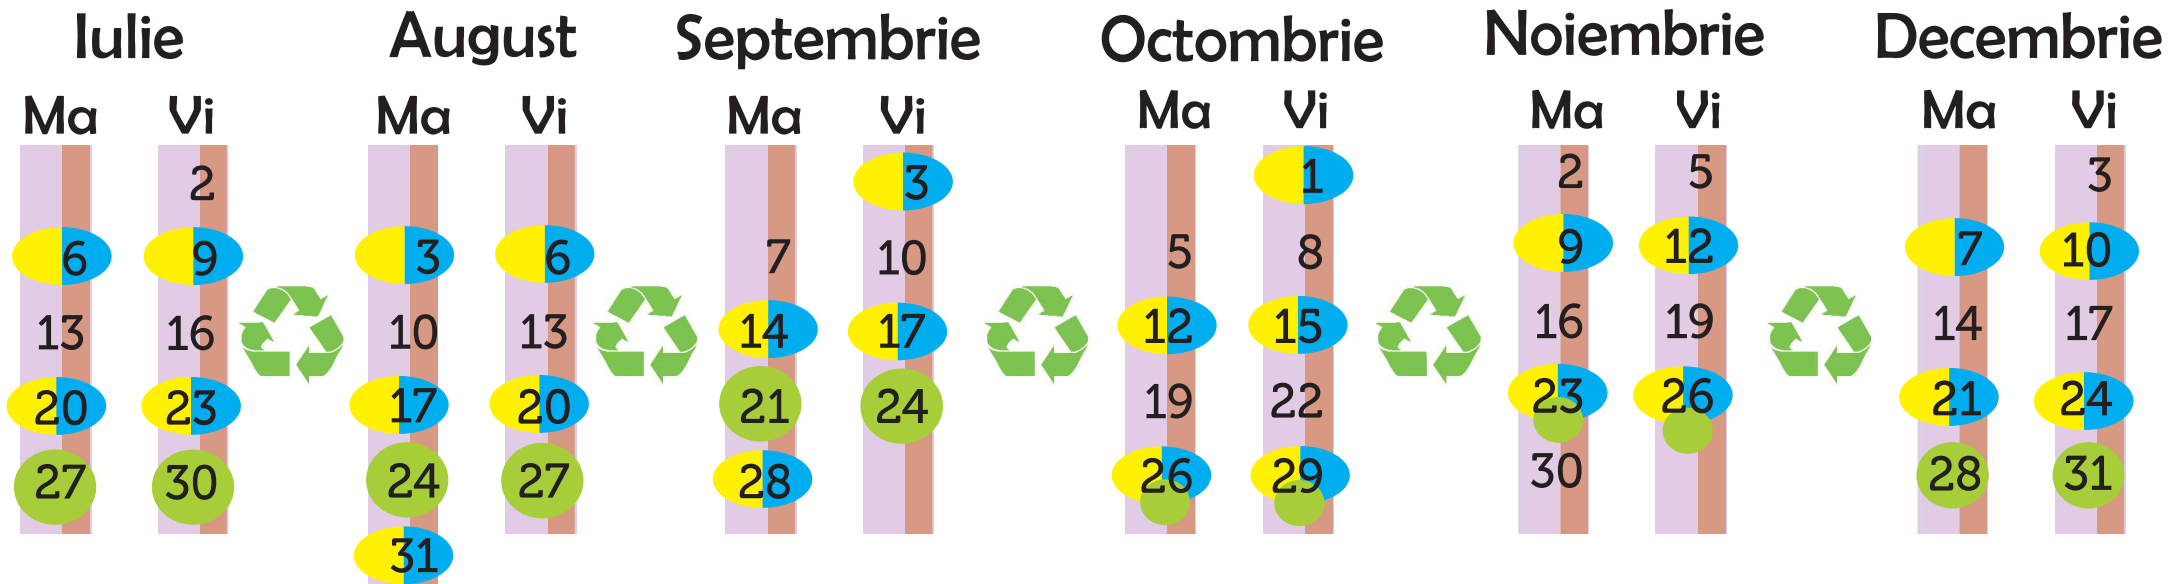

Grafic calendaristic de ridicare a deșeurilor

Perioada: IUL - DEC
Localitatea deservită:
ALEȘD

2021

Beneficiari :
Detaliere pe Străzi

! **VEGETAL in zile de Marți** > Iulie 13, 27 / Aug 10, 24 / Sept 7, 21 / Oct 5, 19 / Noi 2, 16, 30 / Dec 14, 28
 • **VEGETAL in zile de Vineri** > Iulie 2, 16, 30 / Aug 13, 27 / Sept 10, 24 / Oct 8, 22 / Noi 5, 19 / Dec 3, 17, 31

Rez Rez REZIDUAL (vezi lista străzi !) și Biodegradabil - SIMULTAN
Bio Biodegradabil ● Sticlă ● Plastic, metal ● Hârtie

Străzi cu ridicare d. menajer MARȚEA
 Rez Teiului, Lalelelor, Florilor, Bartok Bela, Lunca Crișului, Avram Iancu, Morii, Victoriei, Trandafirului, Nufărului, Răsăritului, Vișinului, Ioan Rațiu, Oborului, Rânduncii, Mioriței, 1 Decembrie, Bobâlna, H.Coandă, Nucului, M.Eminescu, Crișan, 1 Mai, N. Bălcescu, O.Goga, Zona Aleșd Sud, A Muresan, Papp Lajos, R Miklos, Gh Dima, G Enescu.

Străzi cu ridicare d. menajer VINEREA
 Rez Dâmboviței, Castanilor, Viilor, Horea, Cloșca, Crinului, Salcânilor, Bucegi, Coșbuc, Ady Endre, Pârâului, Plopilor, M. Viteazu, Crișu Repede, T. Vladimirescu, G.E Palladi, M Sadoveanu, Gen Behm, Husia.