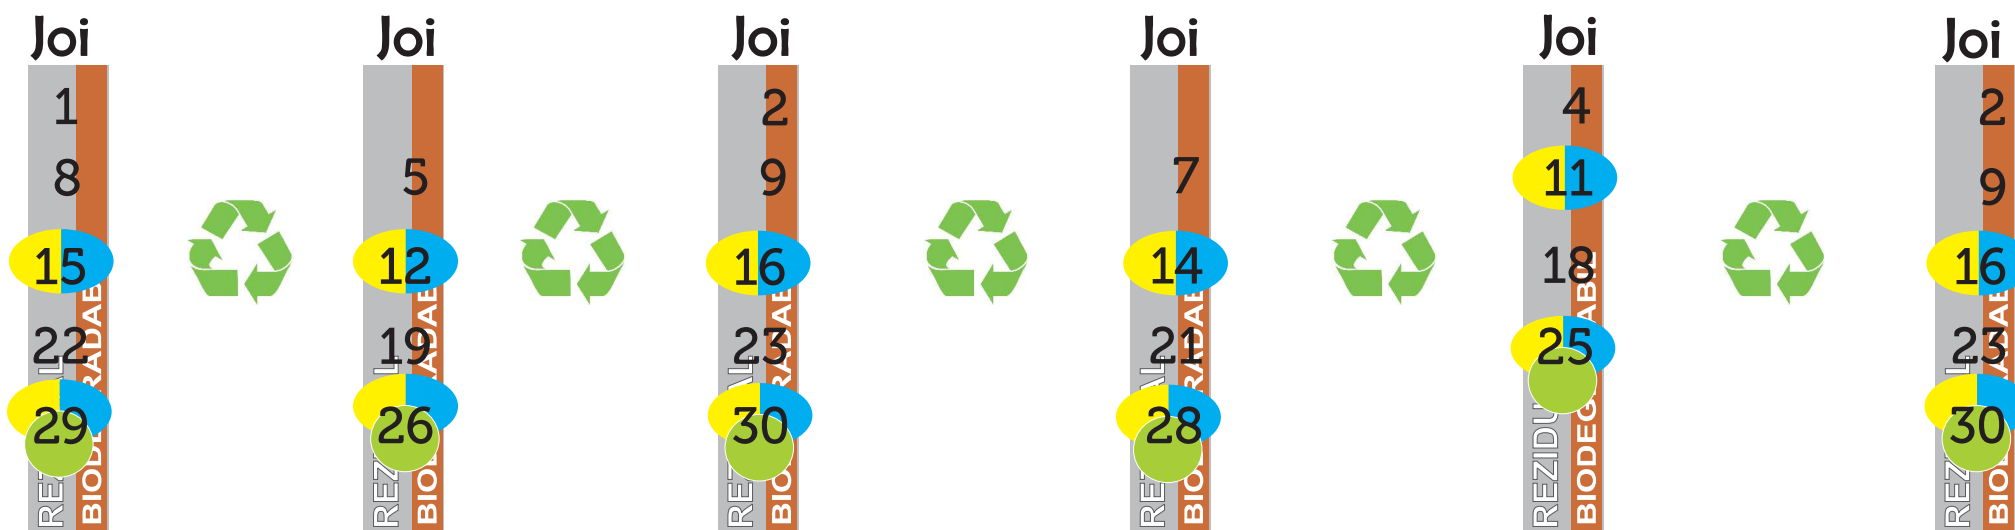

Grafic calendaristic de ridicare a deșeurilor

Perioada: IUL - DEC
Localitatea deservită:
Pădurea Neagră

Beneficiari :
Persoane Fizice și
Agenți Economici

2021

Iulie August Septembrie Octombrie Noiembrie Decembrie

● Sticlă
 ● Plastic, metal
 ● Hârtie
 Rez Rezidual
 Bio Biodegradabil

● Plastic, metal
● Hârtie
 Zi cu ridicări multiple!