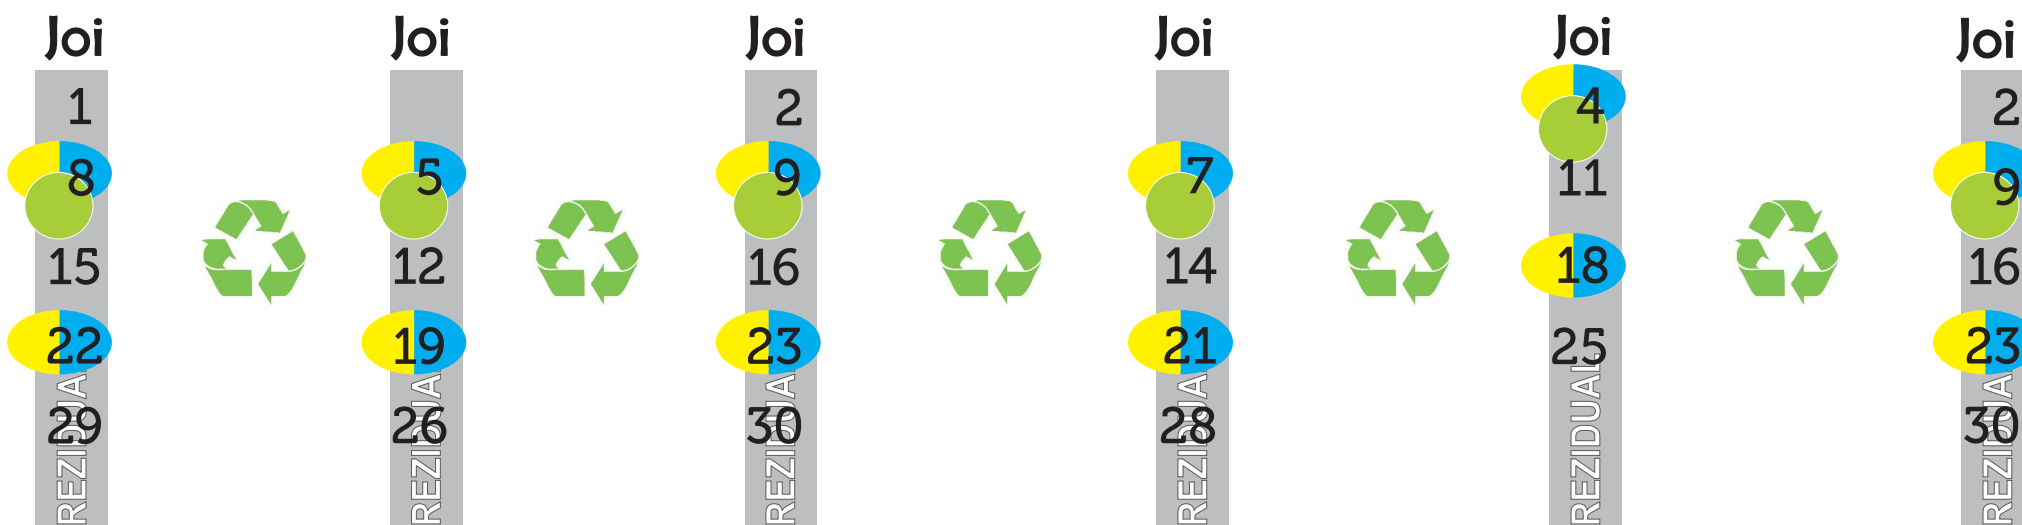

Grafic calendaristic de ridicare a deșeurilor

Perioada: IUL - DEC
COMUNA deservită:
ȘUNCUIUȘ

Beneficiari :
Persoane Fizice și
Agenți Economici

2021

Iulie August Septembrie Octombrie Noiembrie Decembrie

● Sticlă
 ● Plastic, metal
 ● Hârtie
 Rez Rezidual

● Plastic, metal
● Hârtie
 → Zi cu ridicări multiple!
● ●

S.C. SALUBRI S.A. BH. 415100, Loc. Alesd,
Str. Lalelelor, nr.2 CIF.Ro8334634, J05/437/1996

Tel info line
0359.800.808

PUTEȚI VIZUALIZA PREZENTUL CALENDAR
ACCESÂND PAGINA NOASTRĂ DE INTERNET