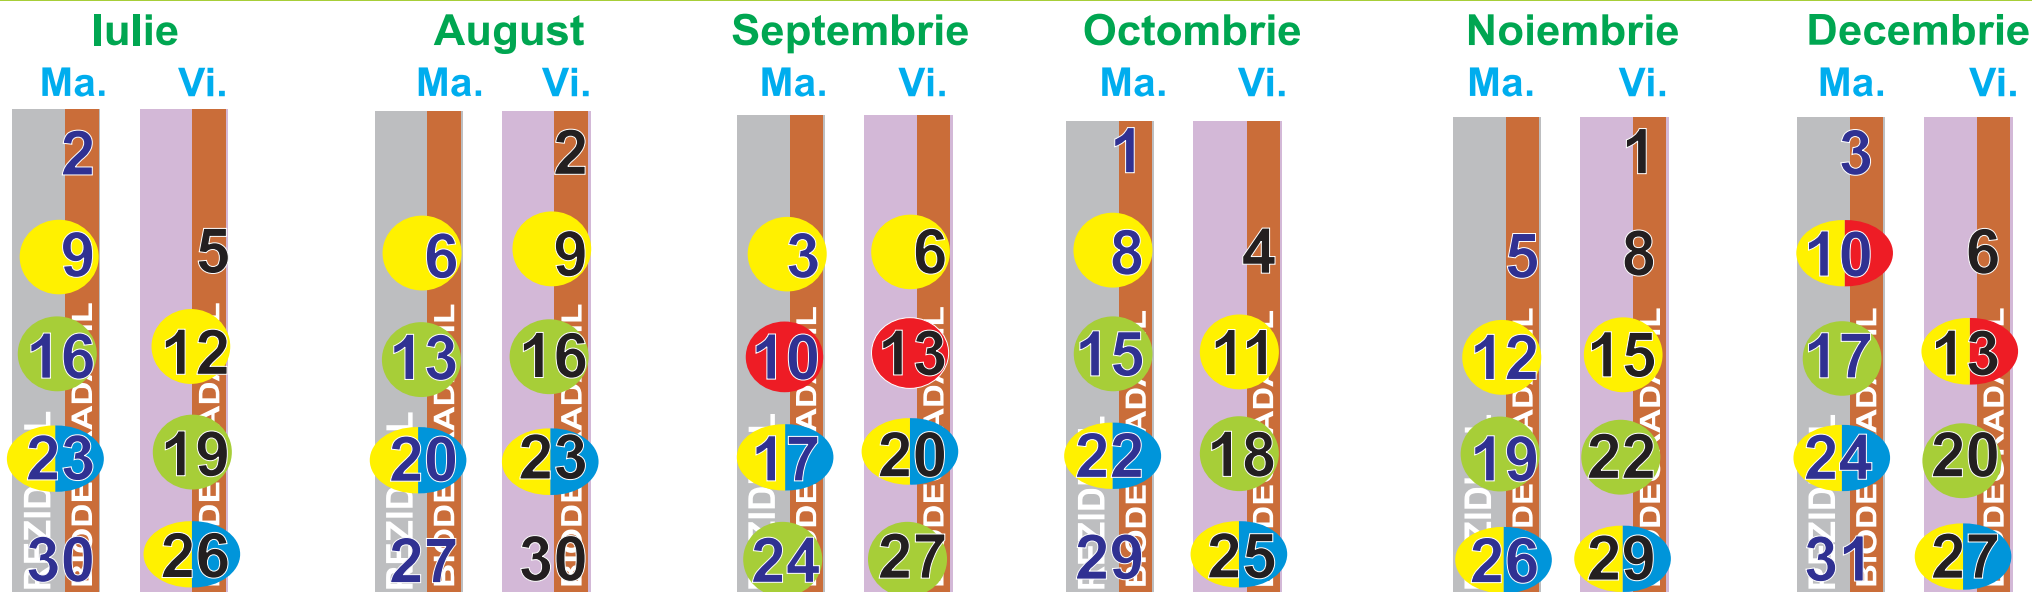

# Grafic calendaristic de ridicare a deșeurilor

Perioada: IUL - DEC  
Localitatea deservită:  
**ALEȘD**

# 2024

Beneficiari :  
Detaliere  
pe Străzi

**REZIDUAL**  
Rez Rez (conf. lista străzi !)  
și Biodegradabil - **SIMULTAN**

**Bio** Vegetalele se ridica  
simultan  
cu biodegradabilul !

PLASTIC METAL - sac galben  
 HARTIE CARTON - sac albastru  
 VEGETAL - sac negru  
 TEXTILE

REZIDUAL - pubela neagra  
 BIODESEURI - pubela maro  
 STICLA - pubela verde

**Străzi cu ridicare d. menajer MARȚEA**  
Rez Teiului, Lalelelor, Florilor, Bartok Bela, Lunca Crișului, Avram Iancu, Morii, Victoriei, Trandafirului, Nufărului, Răsăritului, Vișinului, Ioan Rațiu, Oborului, Rândunicii, Mioriței, 1 Decembrie, Bobâlna, H.Coandă, O.Goga, Zona Aleșd Sud, A Muresan, Papp Lajos, R Miklos, Gh Dima, G Enescu Henri Coandă, Richter Karoly.

**Străzi cu ridicare d. menajer VINEREA** Rez Dâmboviței, Castanilor, Viilor, Horea, Cloșca, Crinului, Salcânilor, Bucegi, Coșbuc, Ady Endre, Pârâului, Plopilor, M. Viteazu, Crișu Repede, T. Vladimirescu, Nucului, M. Eminescu, Crișan, 1 Mai, N. Bălcescu G.E. Palladi, M. Sadoveanu, Gen. Behm, Husia Miron Cristea, Spiru Haret, Arena sportivă.