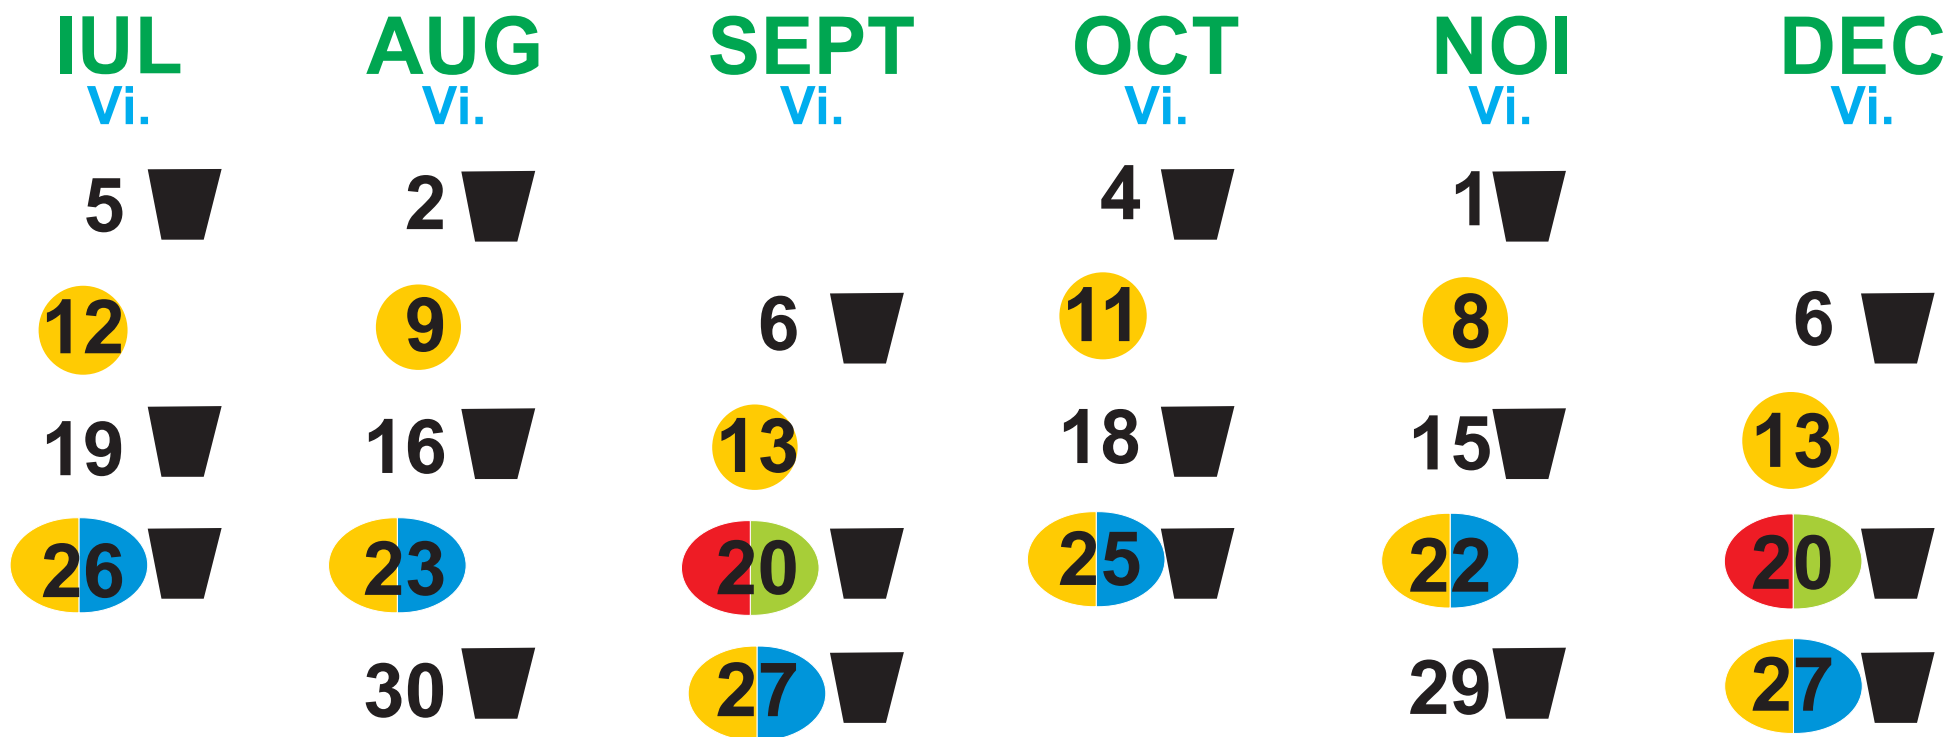

Grafic calendaristic de ridicare a deșeurilor

Perioada: IUL - DEC
COMUNA deservită:
AȘTILEU

2024

Beneficiari :
Persoane Fizice și
Agenți Economici

▼ REZIDUAL - pubela neagra
▼ STICLA - pubela verde

PLASTIC METAL - sac galben
HARTIE CARTON - sac albastru
Textile

S.C. SALUBRI S.A. BH. 415100, Loc. Alesd,
Str. Lalelelor, nr.2 CIF.Ro8334634, J05/437/1996

Tel info line
0359.800.808

PUTEȚI VIZUALIZA PREZENTUL CALENDAR
ACCESÂND PAGINA NOASTRĂ DE INTERNET

www.SALUBRI.ro