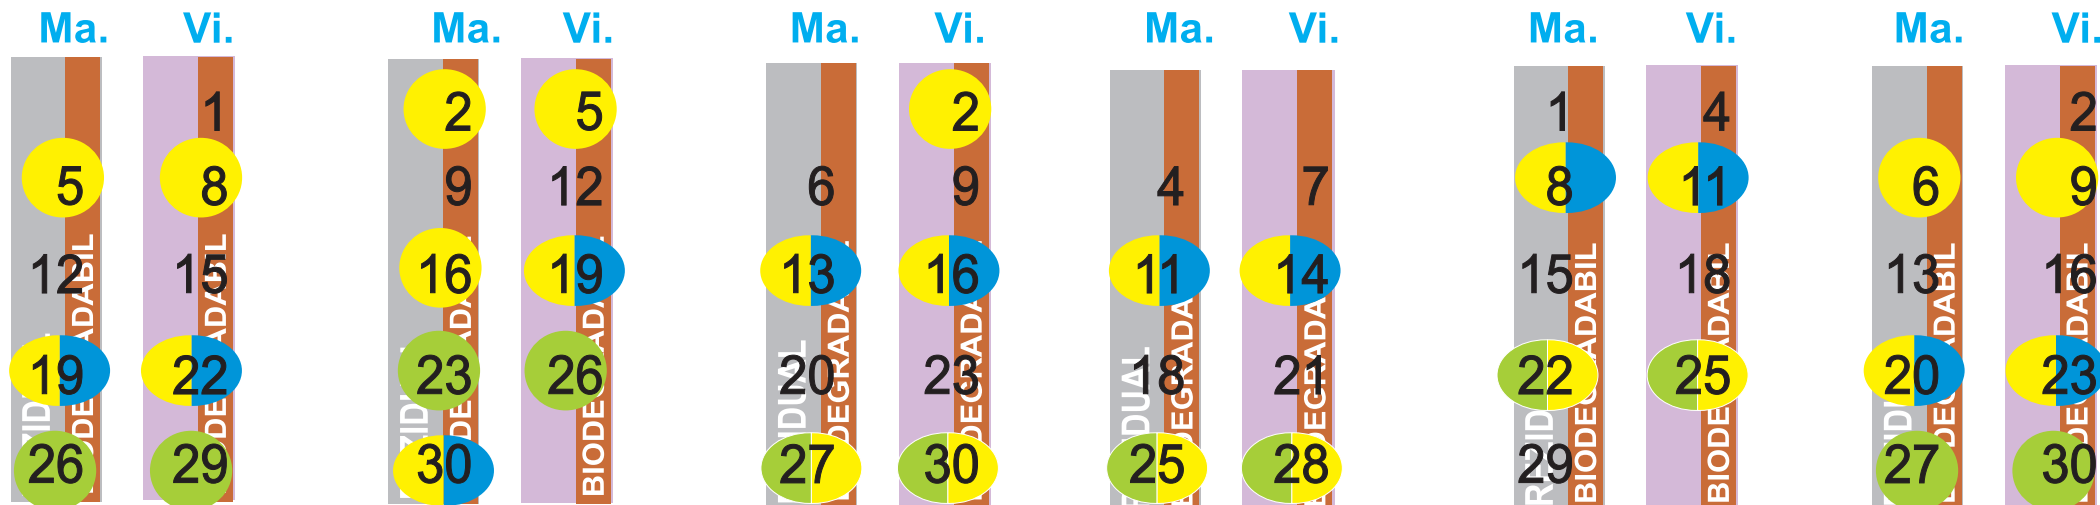

Grafic calendaristic de ridicare a deșeurilor

Perioada: IUL - DEC
Localitatea deservită:
ALEȘD

2022

Beneficiari :
Detaliere
pe Străzi

IULIE

AUG

SEPT

OCT

NOI

DEC

REZIDUAL
(conf. lista străzi !)
și Biodegradabil - **SIMULTAN**

Bio Vegetalele se ridica
simultan
cu biodegradabilul !

REZIDUAL - pubela neagra
BIODESEURI - pubela maro
STICLA - pubela verde

PLASTIC METAL - sac galben
HARTIE CARTON - sac albastru
VEGETAL - sac negru

Străzi cu ridicare d. menajer **MARȚEA**

Teiului, Lalelelor, Florilor, Bartok Bela, Lunca Crișului, Avram Iancu, Morii, Victoriei, Trandafirului, Nufărului, Răsăritului, Vișinului, Ioan Rațiu, Oborului, Rândunicii, Mioriței, 1 Decembrie, Bobâlna, H.Coandă, O.Goga, Zona Aleșd Sud, A Muresan, Papp Lajos, R Miklos, Gh Dima, G Enescu.

Străzi cu ridicare d. menajer **VINEREA**

Dâmboviței, Castanilor, Viilor, Horea, Cloșca, Crinului, Salcânilor, Bucegi, Coșbuc, Ady Endre, Pârâului, Plopilor, M. Viteazu, Crișu Repede, T. Vladimirescu, Nucului, M.Eminescu, Crișan, 1 Mai, N. Bălcescu, G.E Palladi, M Sadoveanu, Gen Behm, Husia.