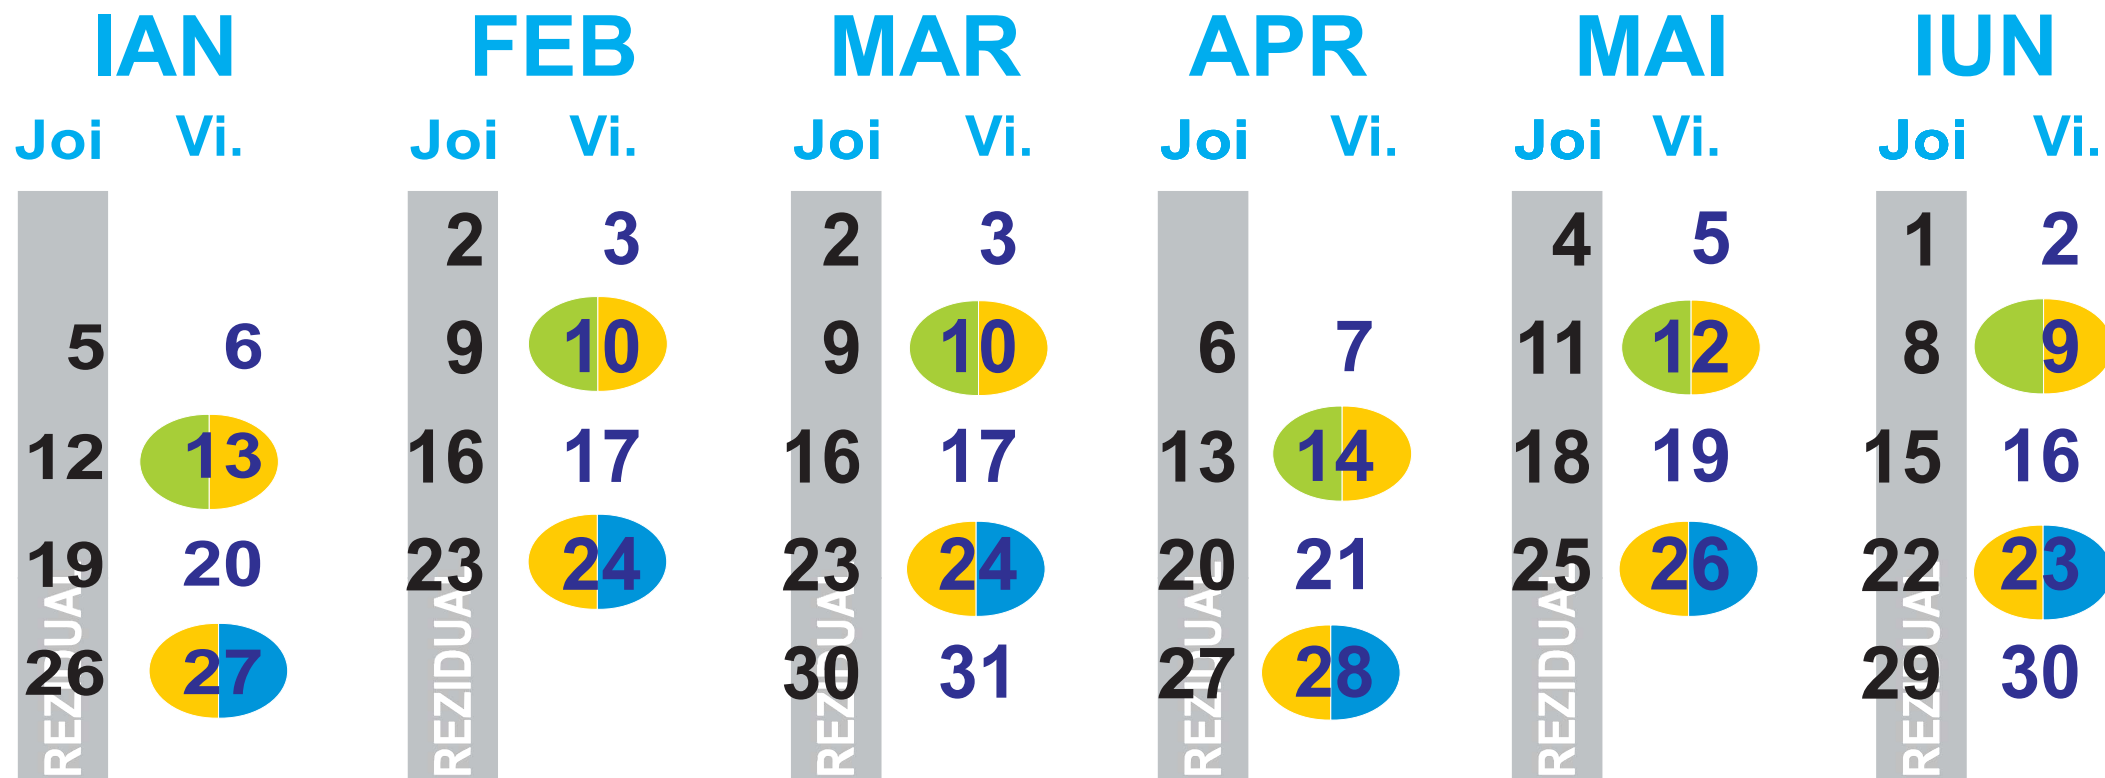

Grafic calendaristic de ridicare a deșeurilor

Perioada: IAN - IUN
COMUNA deservită:
VADU CRIȘULUI

2023

Beneficiari :
Persoane Fizice și
Agenți Economici

 **REZIDUAL**

 REZIDUAL - pubela neagra
 STICLA - pubela verde