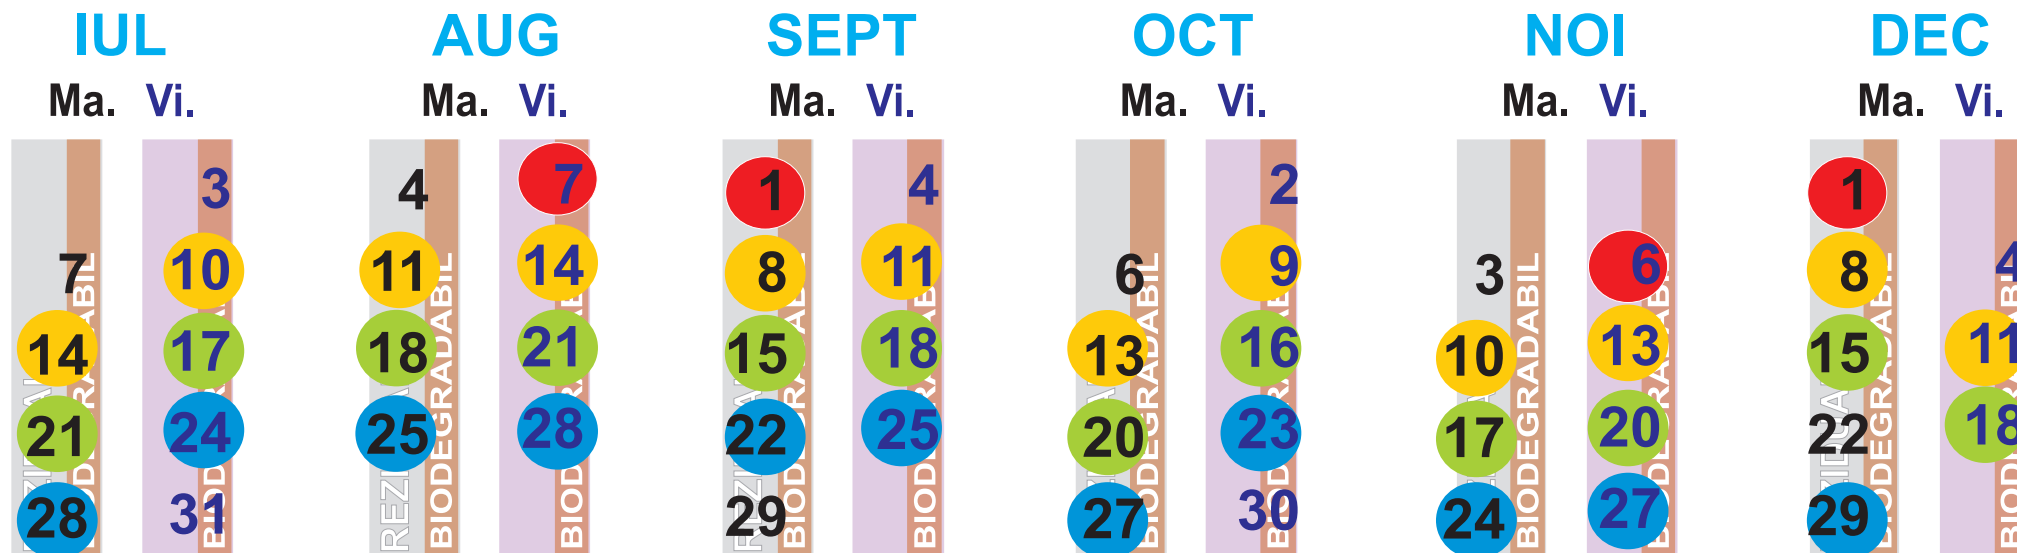

Grafic calendaristic de ridicare a deșeurilor

Perioada: IUL - DEC
Localitatea deservită:
ALEȘD

2026

Beneficiari :
Detaliere
pe Străzi

REZIDUAL
Rez Rez (conf. lista străzi !)
și Biodegradabil - **SIMULTAN**

Bio Vegetalele se ridica
simultan
cu biodegradabilul !

PLASTIC METAL - sac galben
 HARTIE CARTON - sac albastru
 VEGETAL - sac negru
 TEXTILE

REZIDUAL - pubela neagra
 BIODESEURI - pubela maro
 STICLA - pubela verde

Străzi cu ridicare d. menajer MARȚEA
Rez Teiului, Lalelelor, Florilor, Bartok Bela, Lunca Crișului, Avram Iancu, Morii, Victoriei, Trandafirului, Nufărului, Răsăritului, Vișinului, Ioan Rațiu, Oborului, Rândunicii, Mioriței, 1 Decembrie, Bobâlna, H.Coandă, O.Goga, Zona Aleșd Sud, A Muresan, Papp Lajos, R Miklos, Gh Dima, G Enescu Henri Coandă, Richter Karoly.

Străzi cu ridicare d. menajer VINEREA Rez Dâmboviței, Castanilor, Viilor, Horea, Cloșca, Crinului, Salcânilor, Bucegi, Coșbuc, Ady Endre, Pârâului, Plopilor, M. Viteazu, Crișu Repede, T. Vladimirescu, Nucului, M. Eminescu, Crișan, 1 Mai, N. Bălcescu G.E. Palladi, M. Sadoveanu, Gen. Behm, Husia Miron Cristea, Spiru Haret, Arena sportivă.