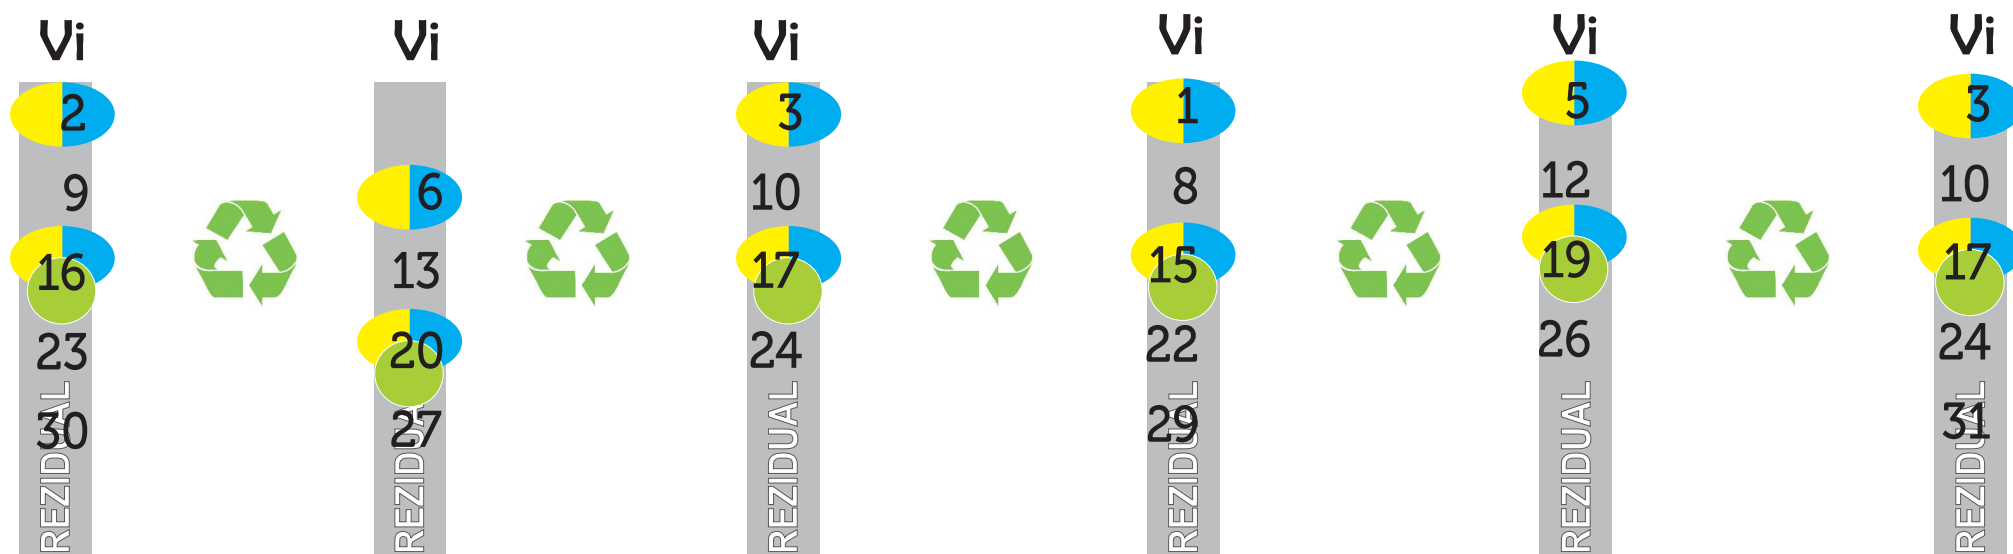

Grafic calendaristic de ridicare a deșeurilor

Perioada: IUL - DEC
COMUNA deservită:
AȘTILEU

Beneficiari :
Persoane Fizice și
Agenți Economici

2021

Iulie August Septembrie Octombrie Noiembrie Decembrie

● Sticlă ● Plastic, metal ● Hârtie Rez Rezidual

● Plastic, metal
● Hârtie
Zi cu ridicări multiple!
→ ●

S.C. SALUBRI S.A. BH. 415100, Loc. Alesd,
Str. Lalelelor, nr.2 CIF.Ro8334634, J05/437/1996

Tel info line
0359.800.808

PUTEȚI VIZUALIZA PREZENTUL CALENDAR
ACCESÂND PAGINA NOASTRĂ DE INTERNET