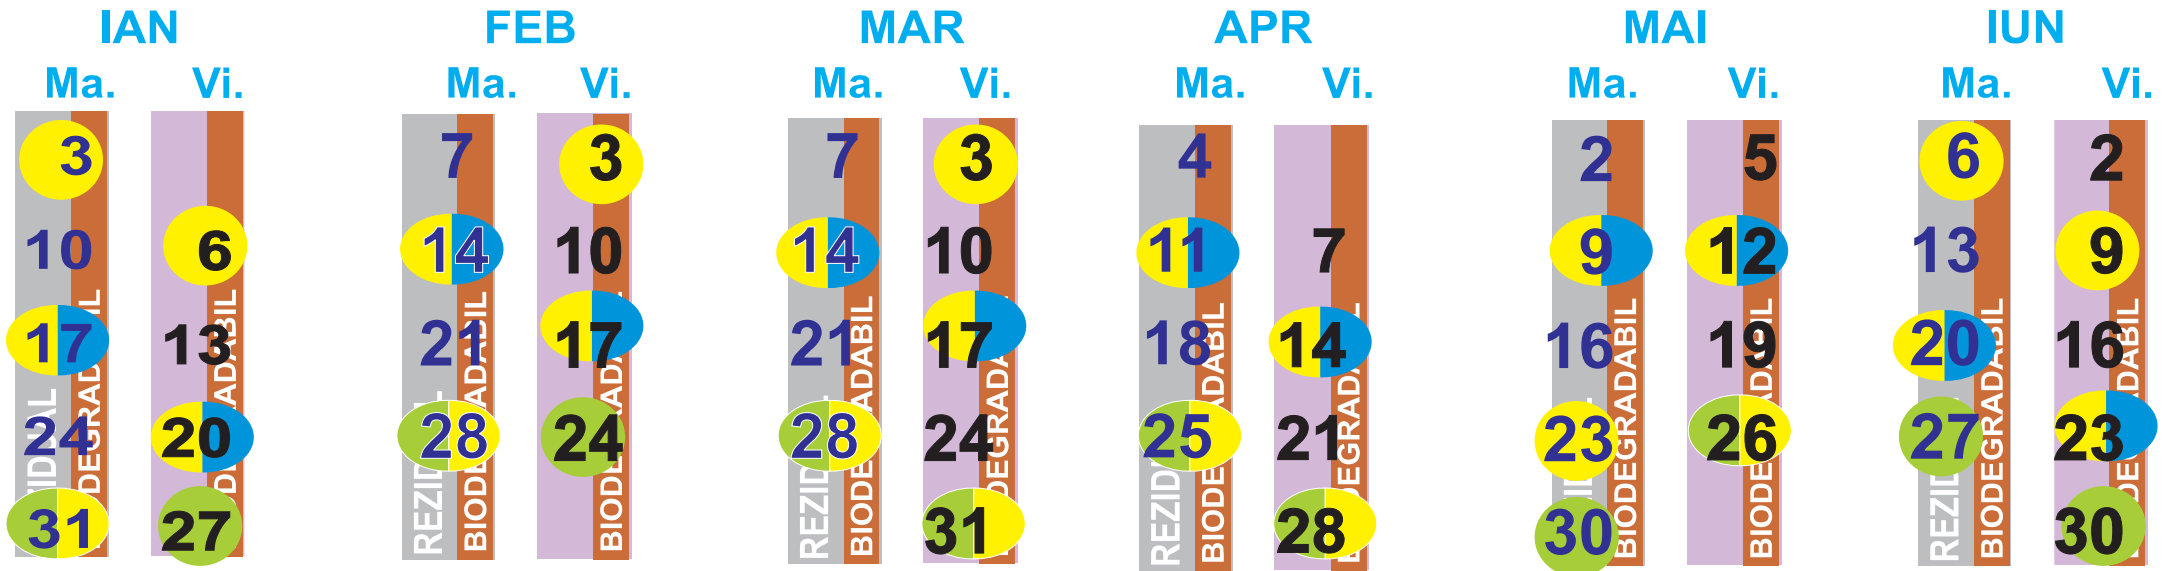

# Grafic calendaristic de ridicare a deșeurilor

Perioada: IAN - IUN  
Localitatea deservită:  
ALEȘD

# 2023

Beneficiari :  
Detaliere  
pe Străzi

**REZIDUAL**  
Rez Rez (conf. lista străzi !)  
și Biodegradabil - **SIMULTAN**

**Bio** Vegetalele se ridica  
simultan  
cu biodegradabilul !

REZIDUAL - pubela neagra  
BIODESEURI - pubela maro  
STICLA - pubela verde  
PLASTIC METAL - sac galben  
HARTIE CARTON - sac albastru  
VEGETAL - sac negru

## Străzi cu ridicare d. menajer MARȚEA

Teiului, Lalelelor, Florilor, Bartok Bela, Lunca Crișului, Avram Iancu, Morii, Victoriei, Trandafirului, Nufărului, Răsăritului, Vișinului, Ioan Rațiu, Oborului, Rândunicii, Mioriței, 1 Decembrie, Bobâlna, H.Coandă, O.Goga, Zona Aleșd Sud, A Muresan, Papp Lajos, R Miklos, Gh Dima, G Enescu.

## Străzi cu ridicare d. menajer VINEREA

Dâmboviței, Castanilor, Viilor, Horea, Cloșca, Crinului, Salcânilor, Bucegi, Coșbuc, Ady Endre, Pârâului, Plopilor, M. Viteazu, Crișu Repede, T. Vladimirescu, Nucului, M.Eminescu, Crișan, 1 Mai, N. Bălcescu, G.E Palladi, M Sadoveanu, Gen Behm, Husia.